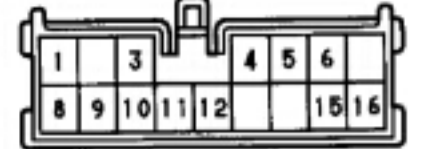

J/B NO. 17-スポット

* マニュアル又はオートエアコン付き

3B 青色

7A だいたい色

7C 茶色

7D

EA1 灰色

EA2 灰色

EB3 灰色

IG1 濃灰色

IH1 濃灰色

IH2

II1 IJ1

IJ2

IK1 IL1