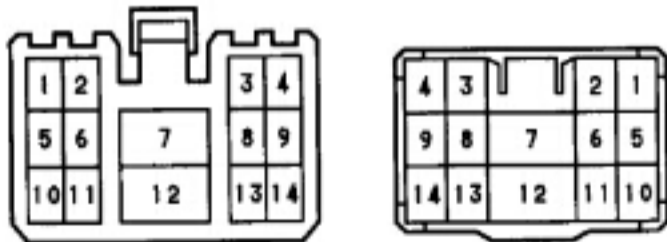

J/B NO. 17-スポット

* マニュアル又はオートエアコン付き

3B 青色

7A だいたい色

7C 茶色

7D

EA1 灰色

EA2 灰色

EB3 灰色

IG1 濃灰色

IH1 濃灰色

IH2

II1 IJ1

IJ2

IK1 IL1