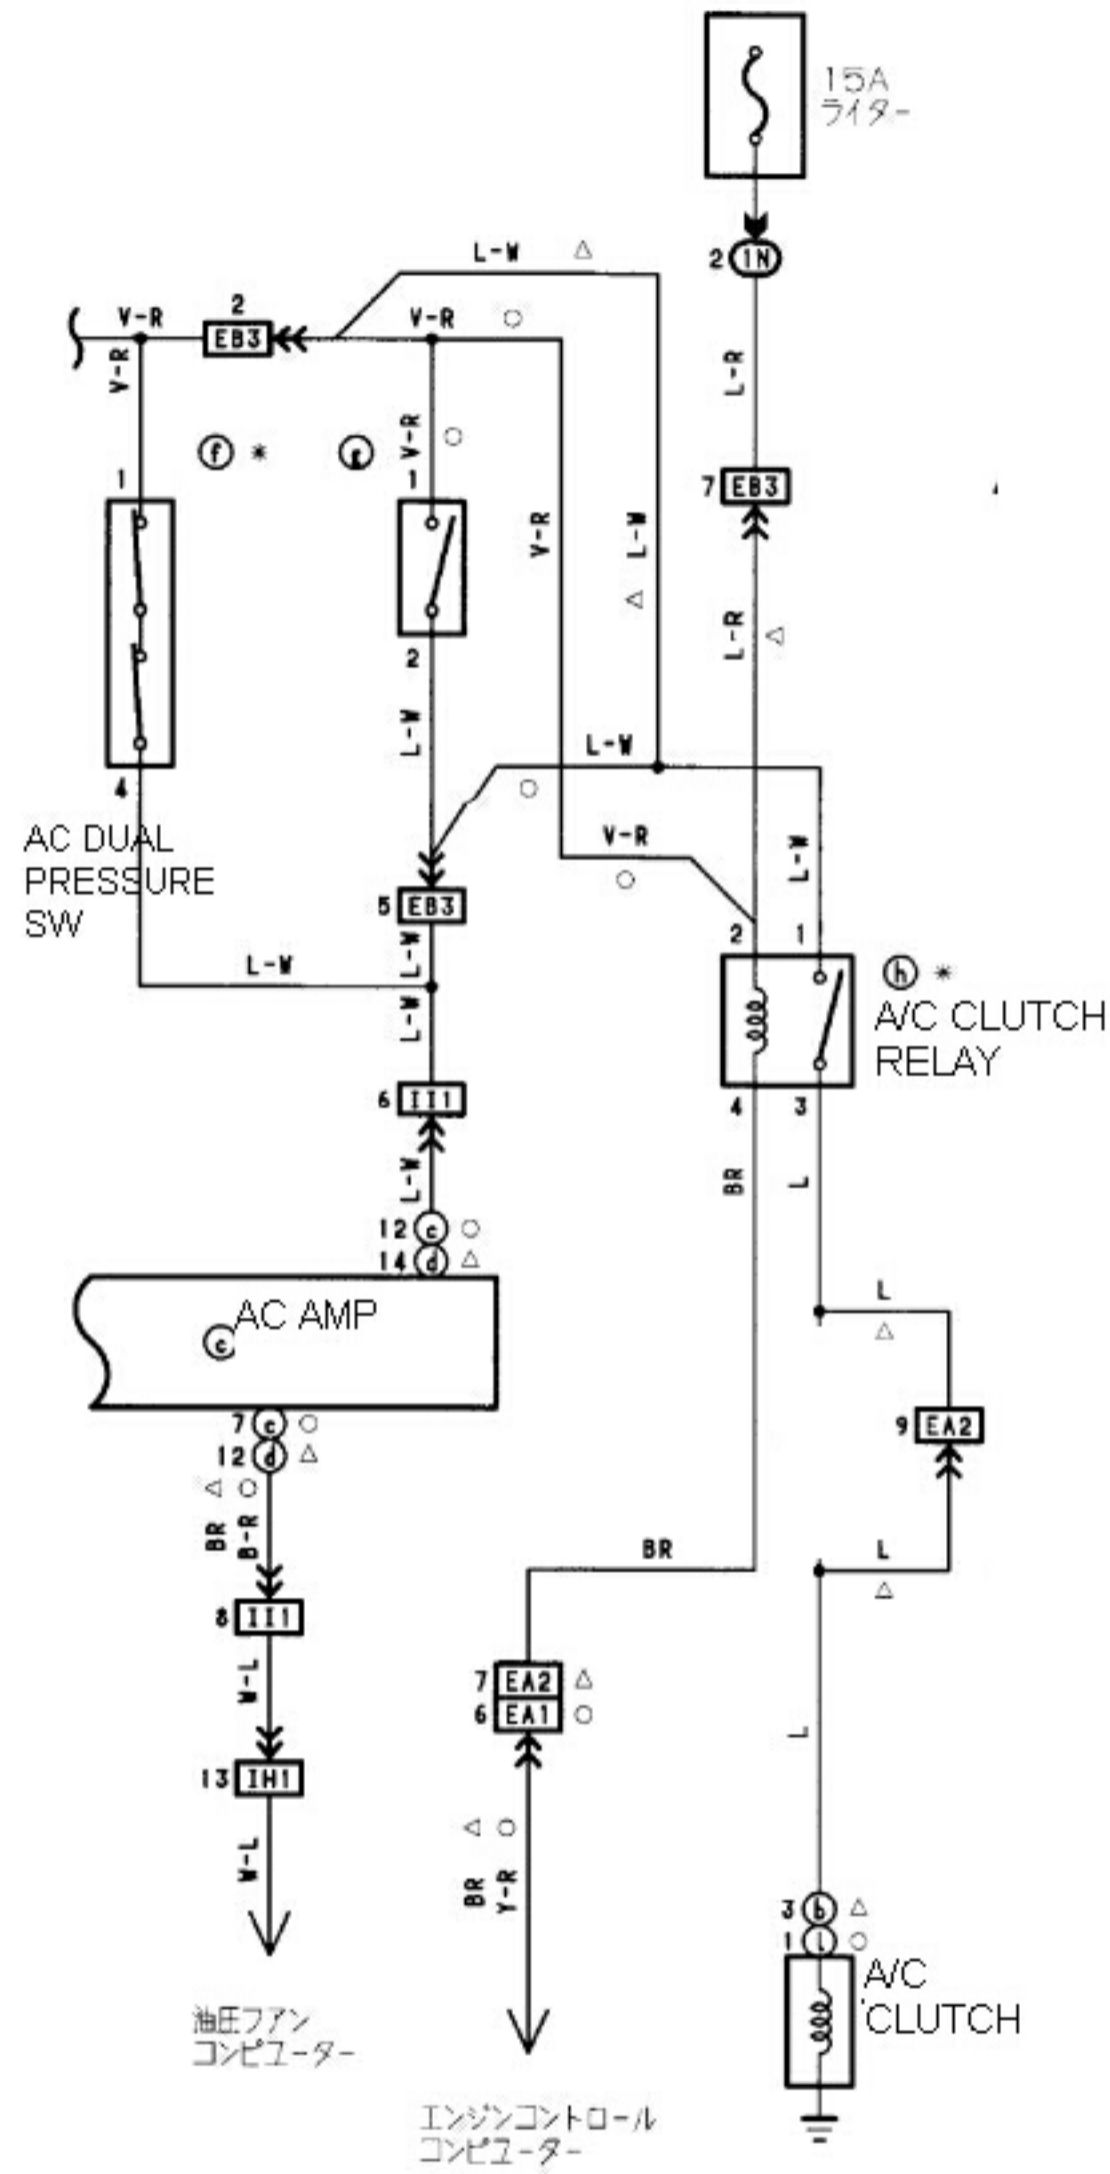

J/B NO. 17-スポット

* マニュアル又はオートエアコン付き

3B 青色

7A だいたい色

7C 茶色

7D

EA1 灰色

EA2 灰色

EB3 灰色

IG1 濃灰色

IH1 濃灰色

IH2

II1 IJ1

IJ2

IK1 IL1