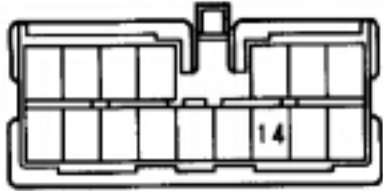

J/B NO. 17-スポット

* マニュアル又はオートエアコン付き

3B 青色

7A だいたい色

7C 茶色

7D

EA1 灰色

EA2 灰色

EB3 灰色

IG1 濃灰色

IH1 濃灰色

IH2

II1 IJ1

IJ2

IK1 IL1