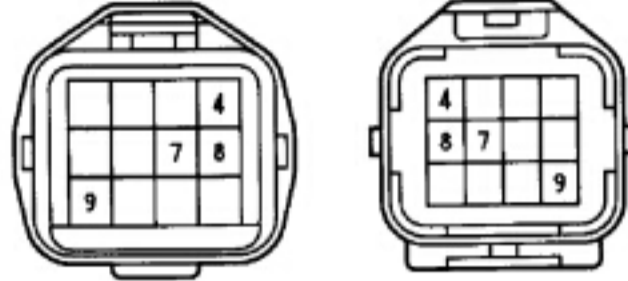

J/B NO. 17-スポット

* マニュアル又はオートエアコン付き

3B 青色

7A だいたい色

7C 茶色

7D

EA1 灰色

EA2 灰色

EB3 灰色

IG1 濃灰色

IH1 濃灰色

IH2

II1 IJ1

IJ2

IK1 IL1