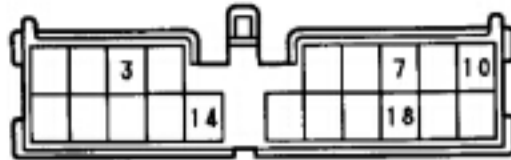

J/B NO. 17-スポット

* マニュアル又はオートエアコン付き

3B 青色

7A だいたい色

7C 茶色

7D

EA1 灰色

EA2 灰色

EB3 灰色

IG1 濃灰色

IH1 濃灰色

IH2

II1 IJ1

IJ2

IK1 IL1