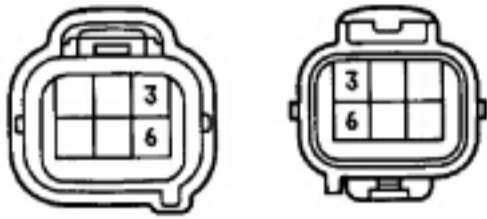

J/B NO. 17-スポット

* マニュアル又はオートエアコン付き

3B 青色

7A だいたい色

7C 茶色

7D

EA1 灰色

EA2 灰色

EB3 灰色

IG1 濃灰色

IH1 濃灰色

IH2

II1 IJ1

IJ2

IK1 IL1